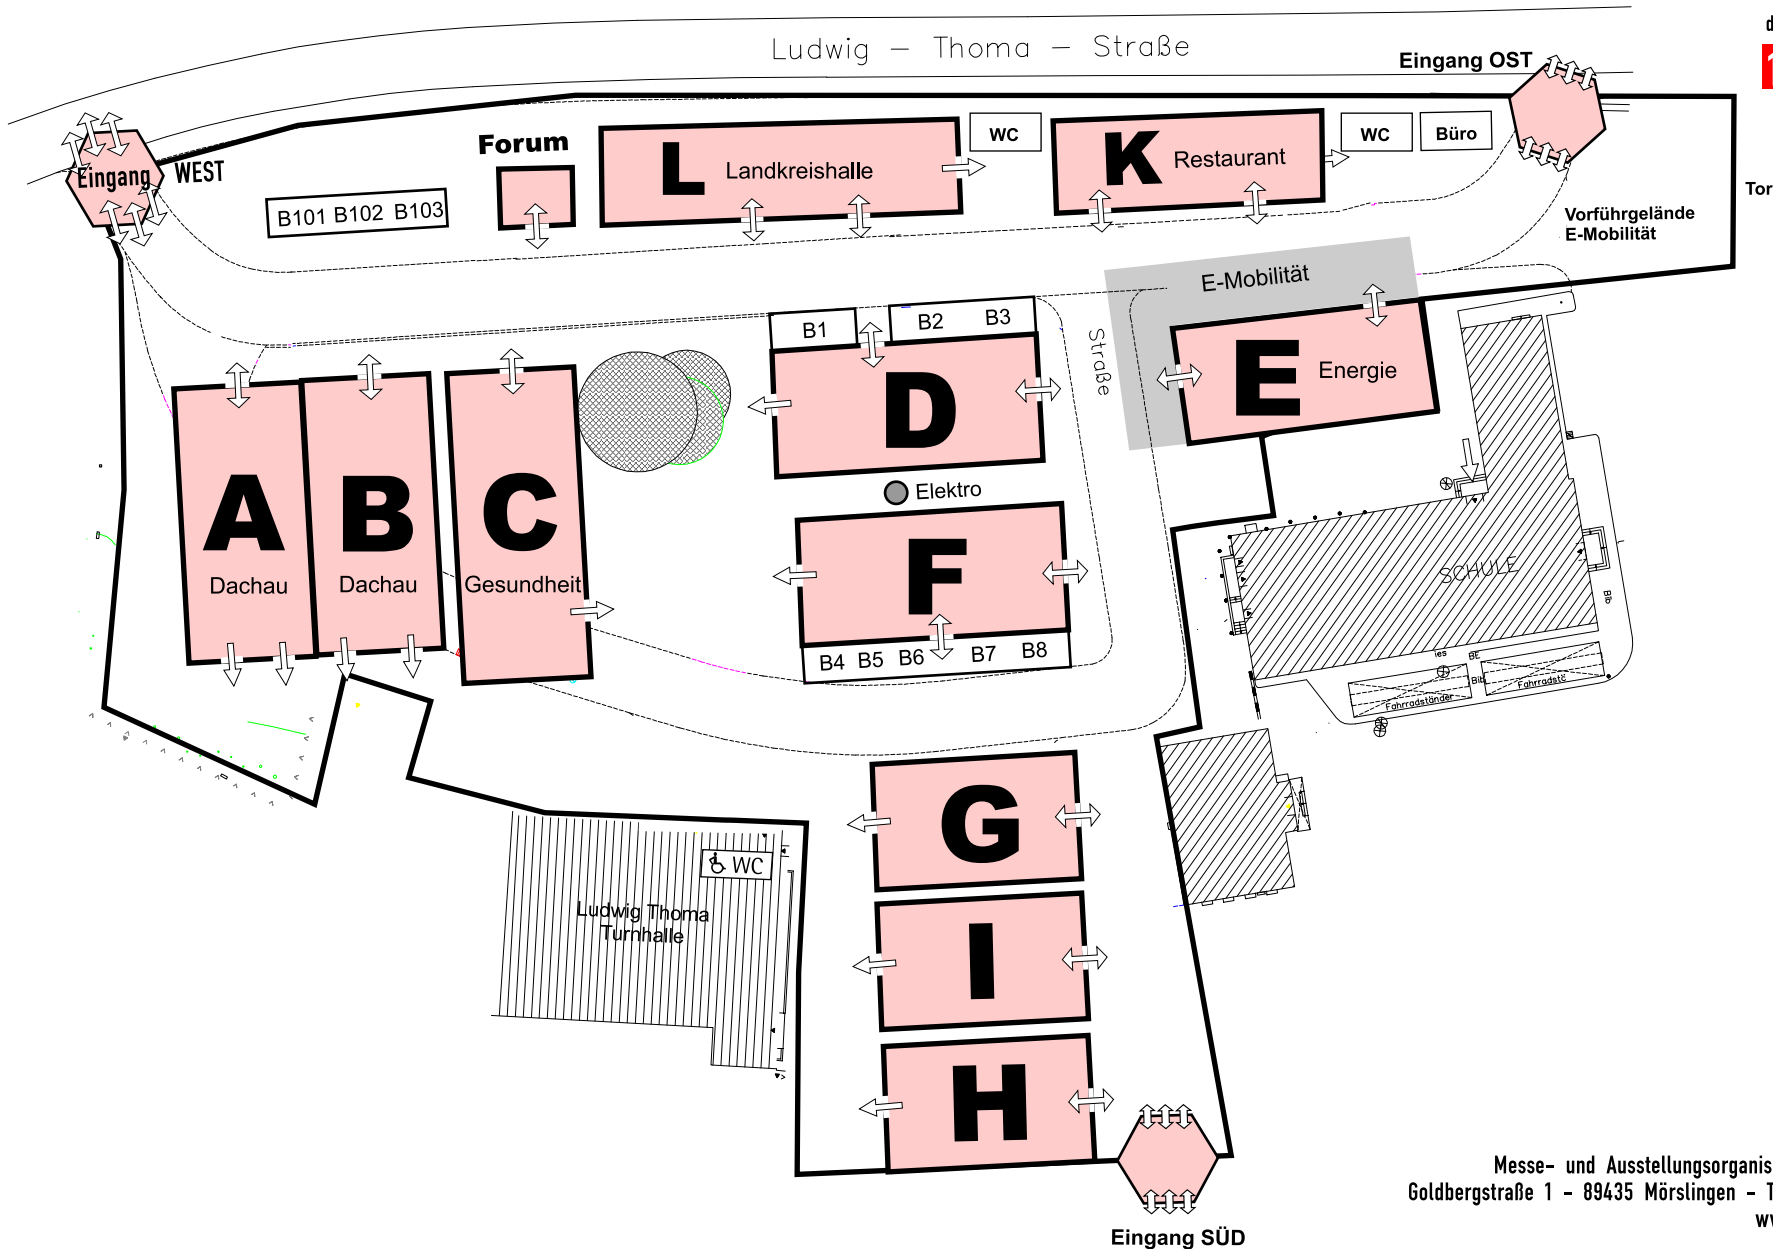

Lageplan

Ausstellungsgelände: Ludwig-Thoma-Wiese in 85221 Dachau

diva
 dachauer informations • verkaufsausstellung
19.-23.10.11 • dachau

Messe- und Ausstellungsorganisation
 Josef Werner Schmid GmbH

Organisator:
 Messe- und Ausstellungsorganisation Josef Werner Schmid GmbH
 Goldbergstraße 1 - 89435 Mörslingen - Tel. 09074.922070 Fax 09074.5454
 www.diva-dachau.de - info@jws.de